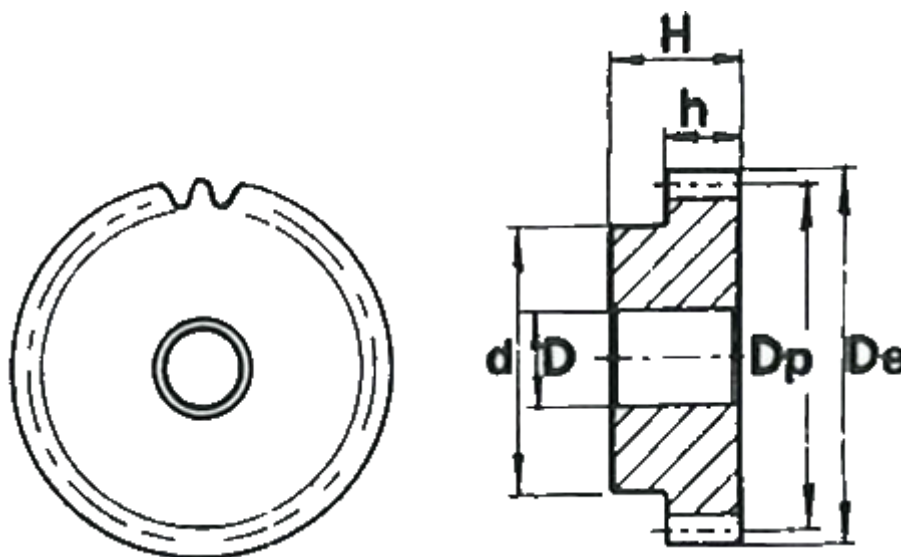

Varenummer: 616501015046
Beskrivelse: Cylindrisk tandhjul med nav
46 tdr. Modul 1,5

Mål

Antal tænder = 46
d = 50
D = 14
De = 72
Deling (Pitch) = 4.7124
Dp = 69
H = 30
h = 17

Modul = 1.5